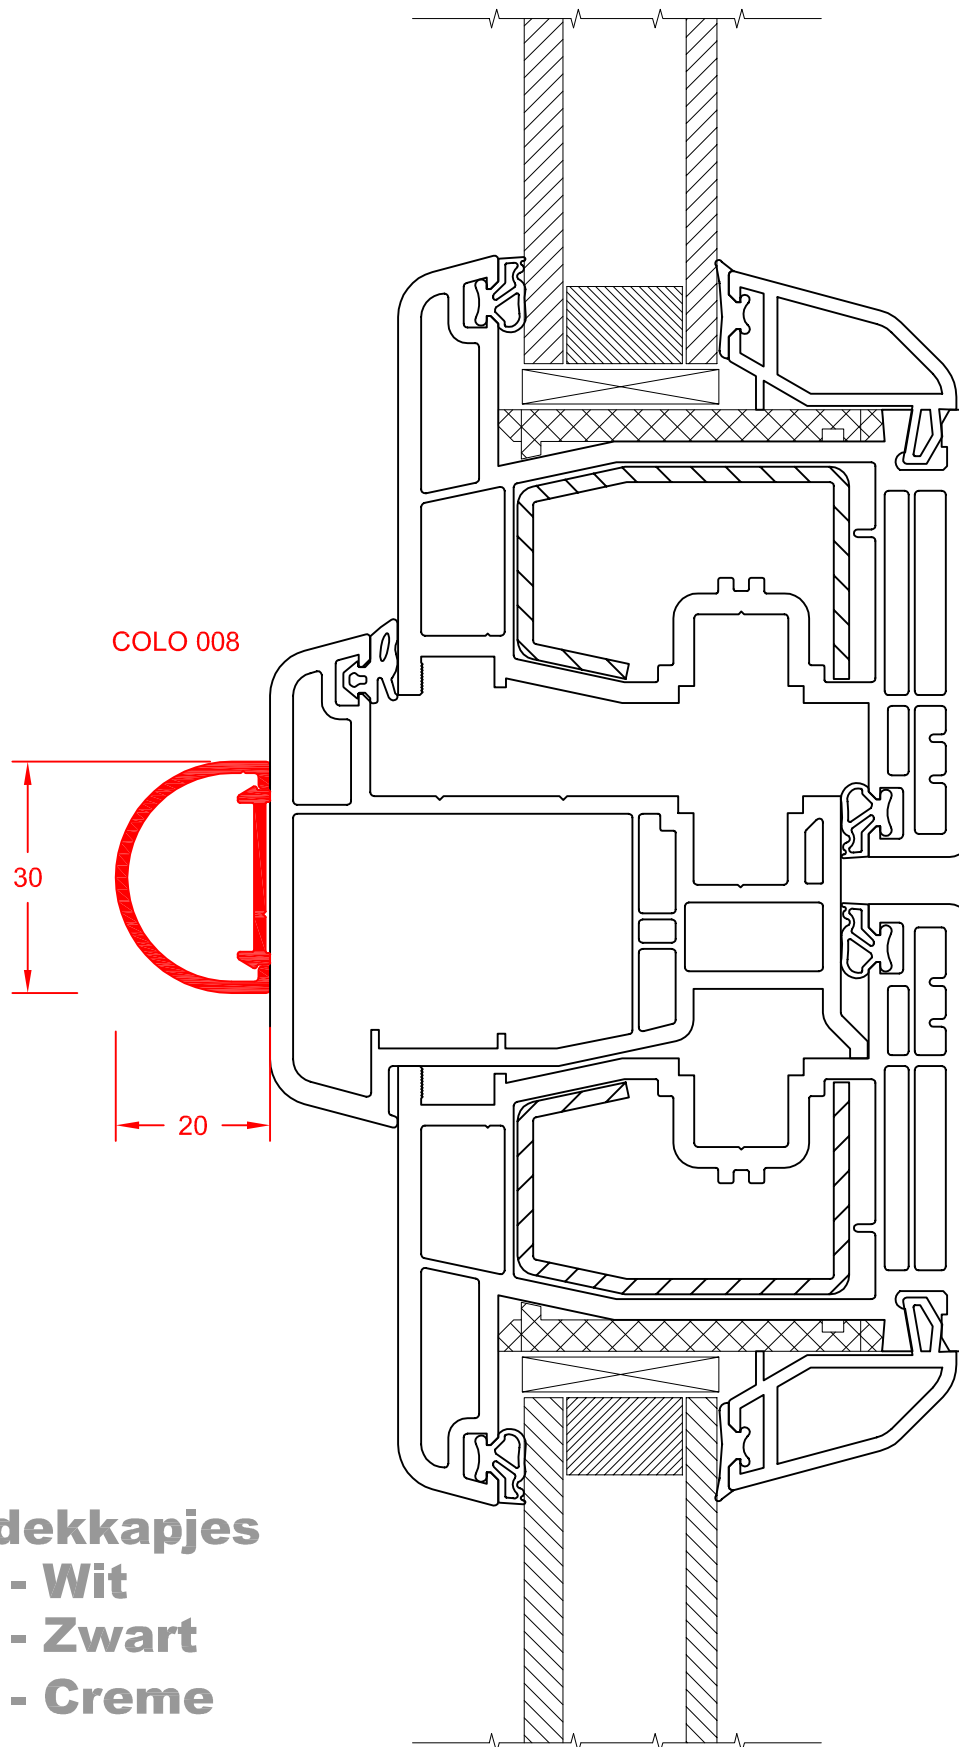

"COLO 008" MAKELAAR OF T-REGEL

Afdekkapjes

- Wit
- Zwart
- Creme