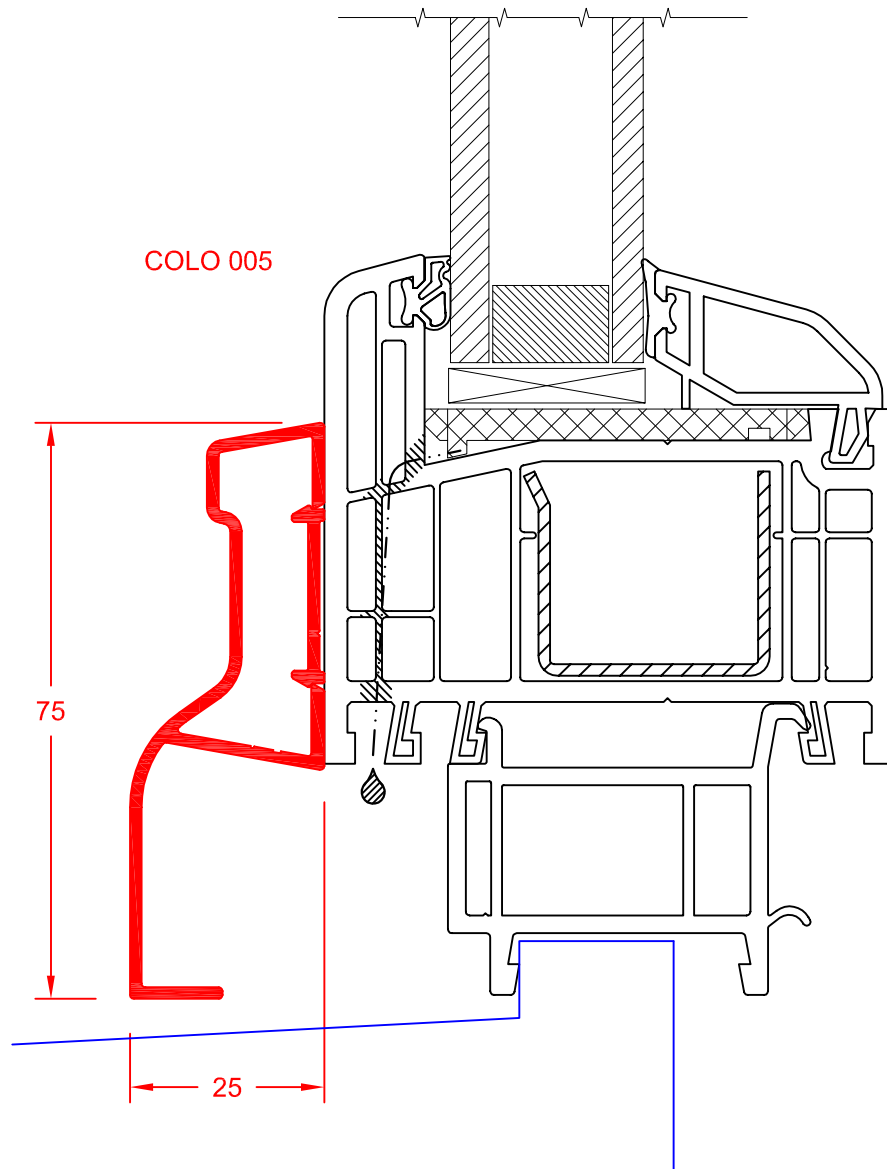

"COLO 005" STEENLIJST