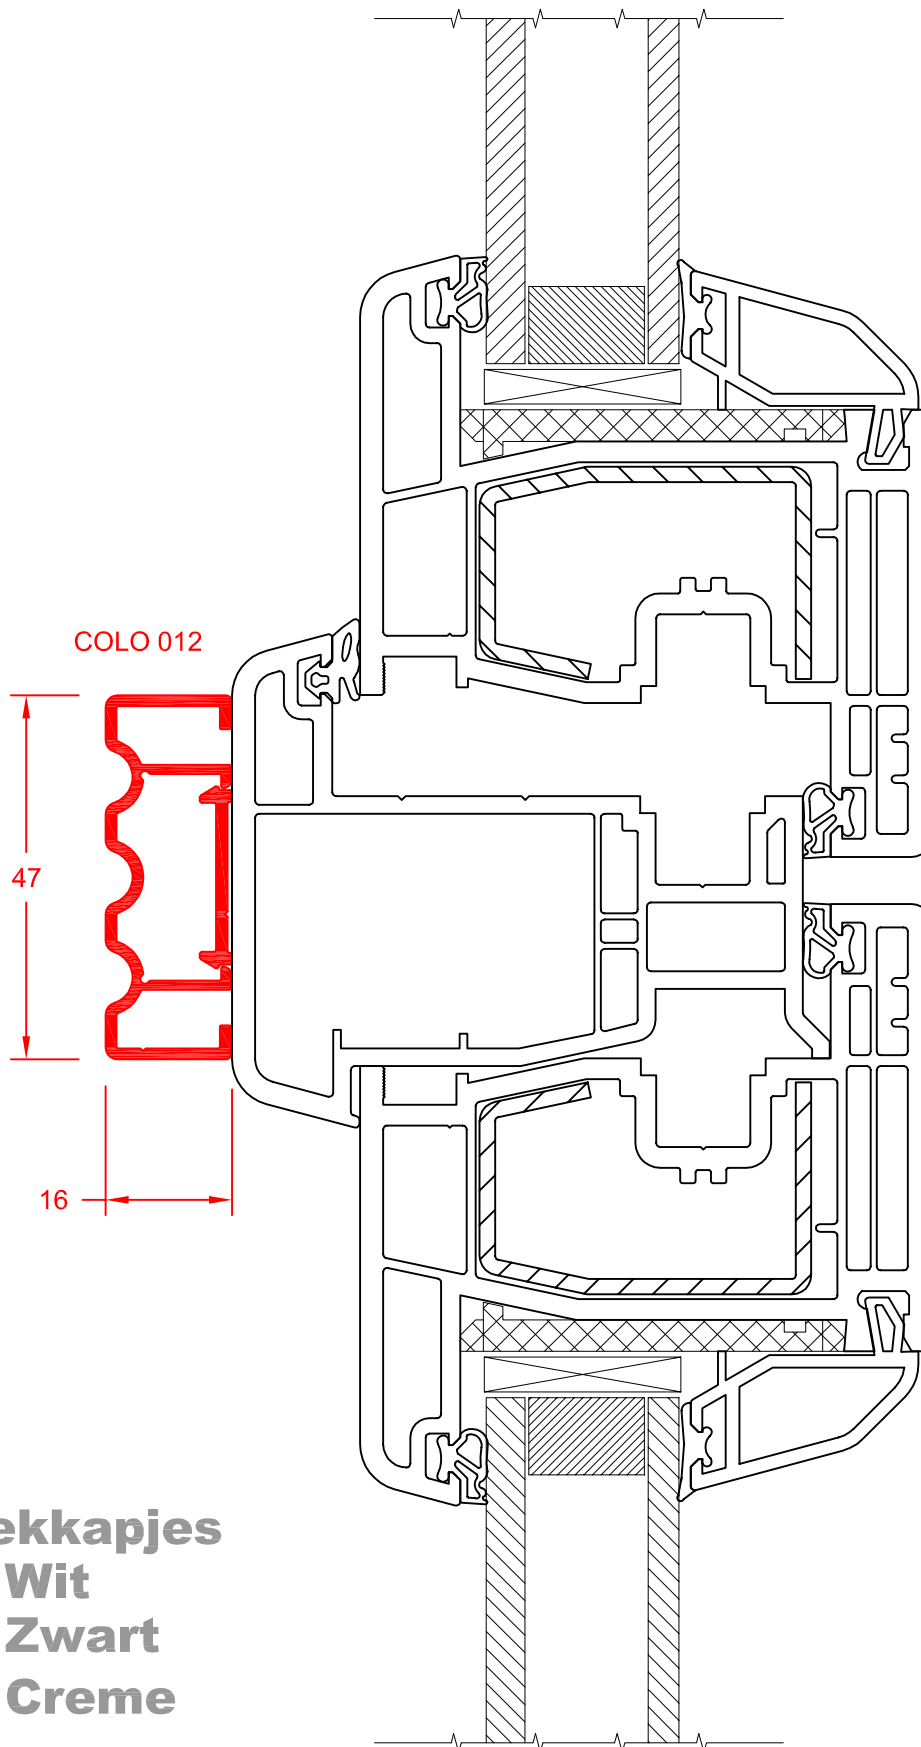

"COLO 012" MAKELAAR OF T-REGEL

Afdekkapjes

- Wit
- Zwart
- Creme