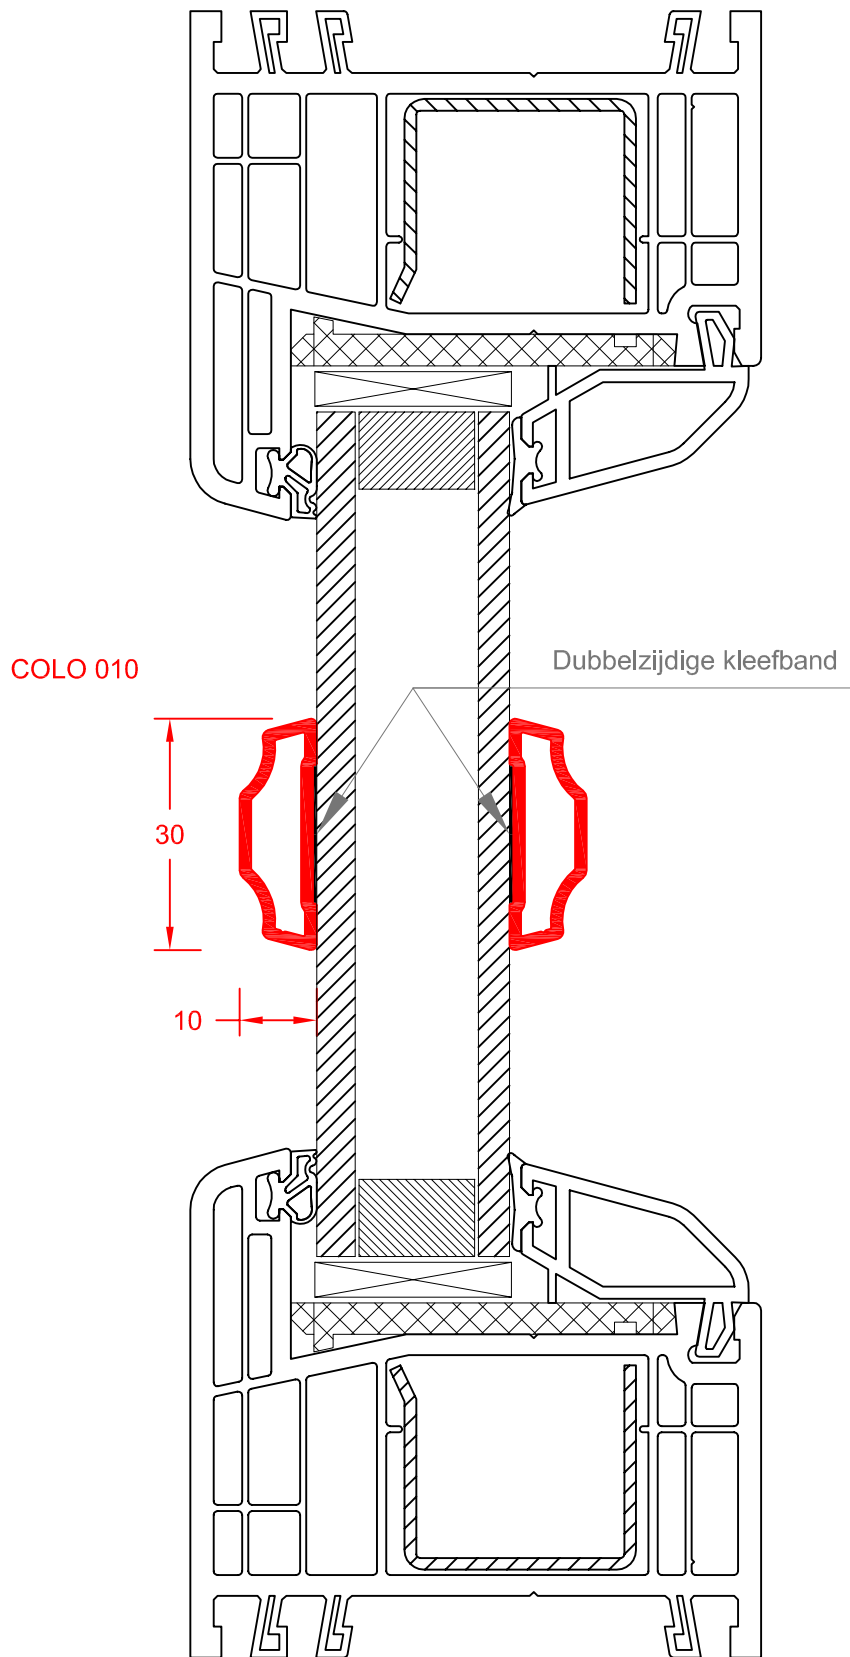

"COLO 010" ALU KV OP GLAS