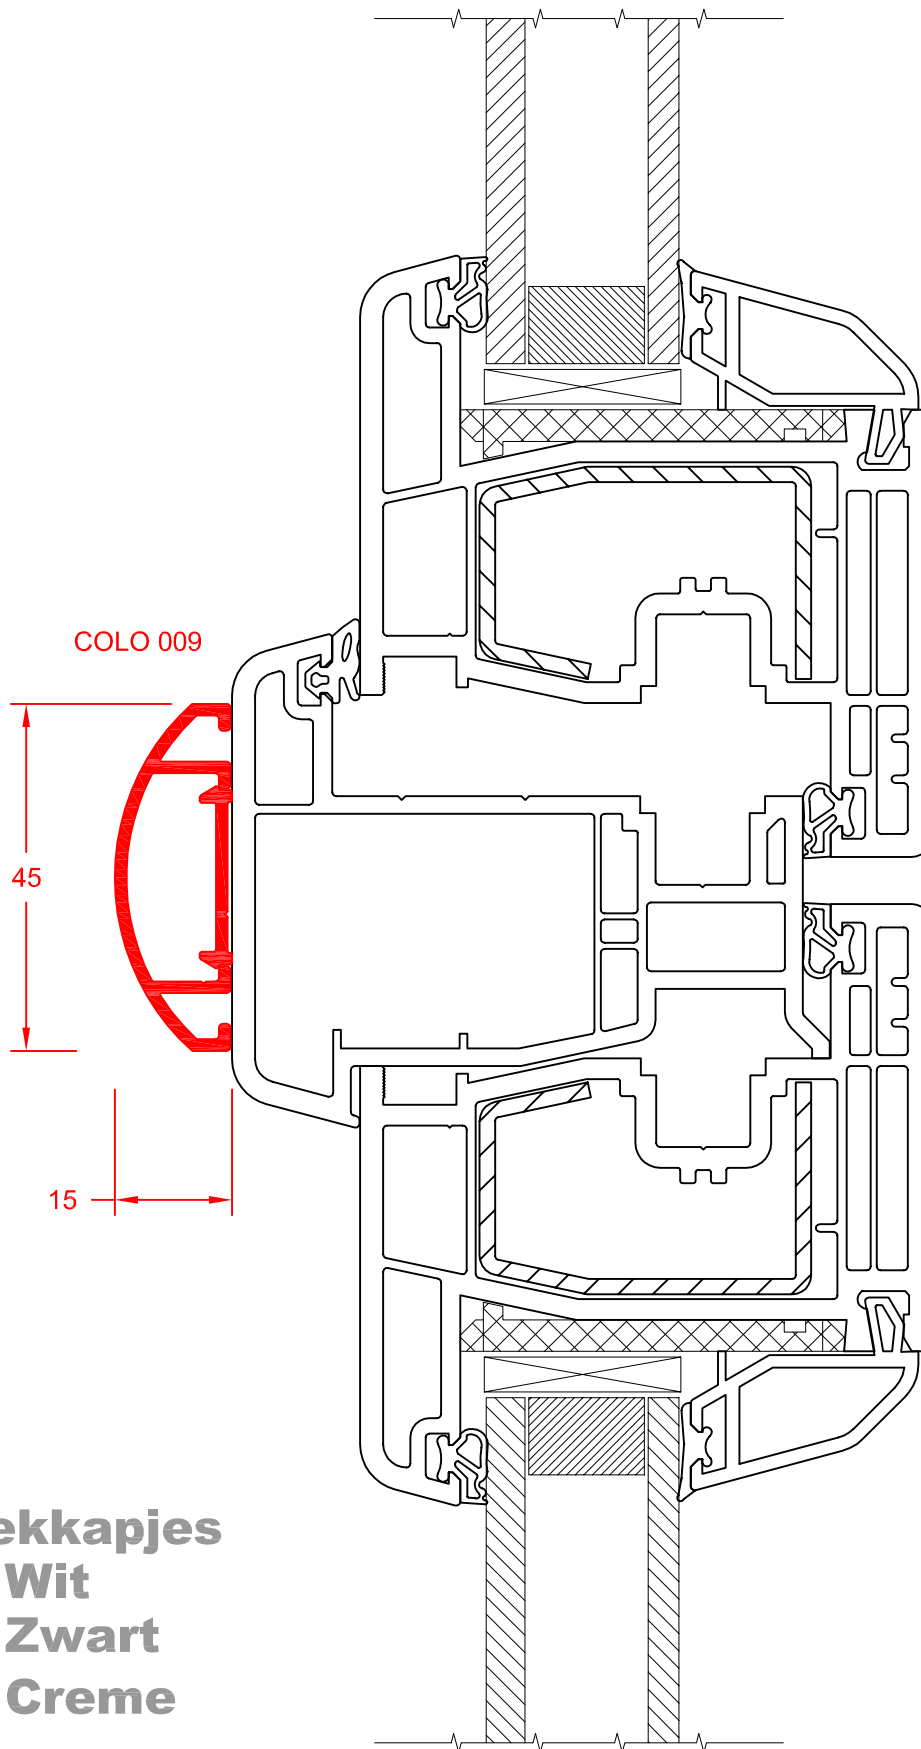

"COLO 009" MAKELAAR OF T-REGEL

Afdekkapjes

- Wit
- Zwart
- Creme