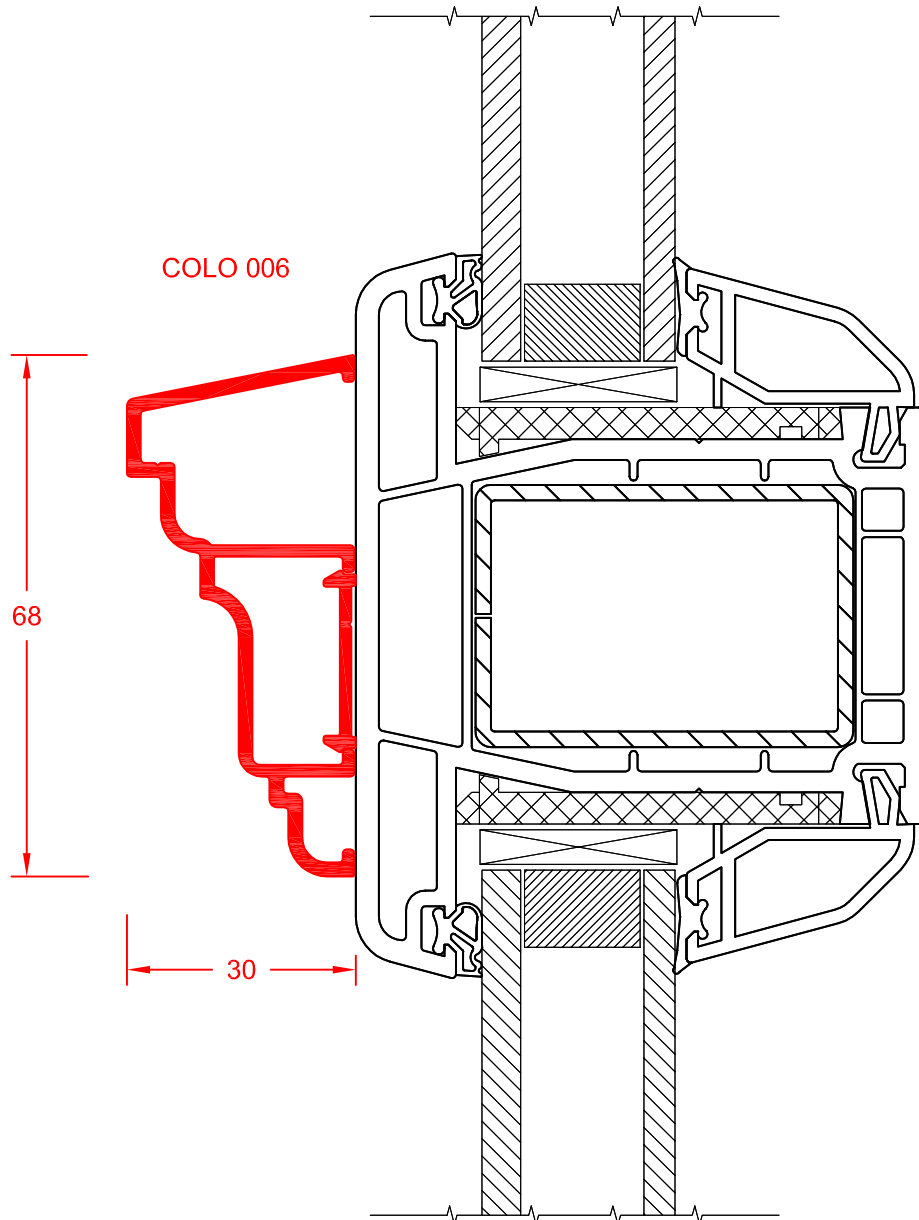

"COLO 006" T - REGEL

Afdekkapjes
- Wit
- Zwart